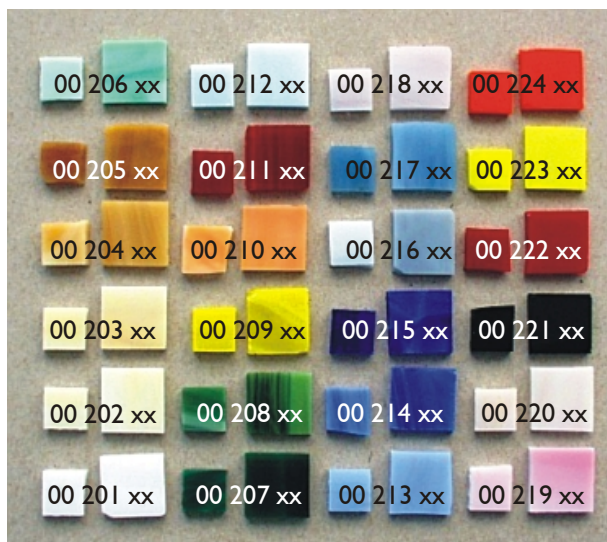

35 330 10 magenta - teal

**Farbwechsel von Dichroic-Glas unter veränderten Blickwinkeln.
Changing the angle of viewing results in varying color combinations.**

Dichroic-Strukturen / Dichroic-structures

35 347 xx
gekämmt / fibroid

Glas / Glass
palladiumbeschichtet / palladium coated, 3 mm
35 391 00 26 x 30 cm Float
35 393 00 20 x 30 cm Artista

35 397 00
Dichroic Stäbe / Rods
klar auf transparent
clear on transparent
10 Stck./pcs, 19 cm

35 397 01
Dichroic Stäbe / Rods
schwarz auf schwarz
black on black
10 Stck./pcs, 19 cm

35 396 02
Dichroic Bruch
Dichoric in pieces
schwarz auf schwarz
black on black
100g, 1,5 mm

35 396 01
Dichroic Bruch
Dichoric in pieces
klar auf transparent
clear on transparent
100g, 1,5 mm

MOSAIC-GLASS is delivered in two sizes: 10 x 10 mm (Last No. 10) and 15 x 15 mm (Last No. 15).
Delivery unit is 250 gr. Other sizes, colors and delivery units by request.

Code	Farbe	Color	Artikelnummer	
			10 x 10	15 x 15
305	weiß	white	0020110	0020115
315-2	hellbeige	pale amber	0020210	0020215
315-1	hellamber	light amber	0020310	0020315
317-1	mittelamber	medium amber	0020410	0020415
317-2	dunkelamber	dark amber	0020510	0020515
325-6	grün	green	0020610	0020615
327-6	dunkelgrün	dark green	0020710	0020715
622-7	blattgrün	leaf green	0020810	0020815
367-1	gelb	yellow	0020910	0020915
375-1	orange	orange	0021010	0021015
357-1	rot	red	0021110	0021115
833-51	hellblau	light blue	0021210	0021215
337-1	blau	blue	0021310	0021315
337-6	dunkelblau	dark blue	0021410	0021415
339-6	kobaltblau	cobalt blue	0021510	0021515
385-2	hellgrau	light grey	0021610	0021615
838-72	dunkelgrau	dark grey	0021710	0021715
347-1	rosa	pale purple	0021810	0021815
395-1	pink	pink	0021910	0021915
891-61	champagne	champagne	0022010	0022015
1009	schwarz	black	0022110	0022115
250-72	uni rot	solid red	0022210	0022215
260-72	uni gelb	solid yellow	0022310	0022315
270-72	uni orange	solid orange	0022410	0022415