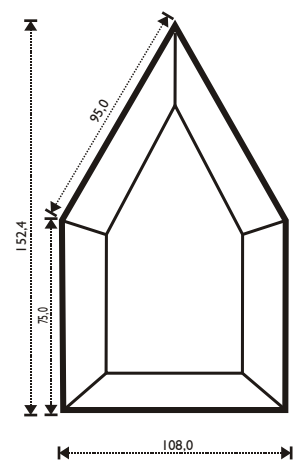

85 284 44
4" x 4" x 4"

85 285 55
5" x 5" x 5"

85 284 45
4" x 4" x 5,7"

85 292 00
3" x 6,33"

85 291 00
2,75" x 5,75"

85 295 01
2,75" x 4,25"

85 295 00
4,25" x 6"

85 600 00
5,1 x 5,1cm

85 600 02
11,0 x 11,0cm

85 600 01
6,5 x 6,5cm

85 255 01
4" x 6" x 1"

85 255 02
6" x 8" x 1"

SONSTIGE GLASARTIKEL / OTHER GLASS ARTICLES

Maßstab / Scale 4:1

		Außendurchm./Outer diam.	Innendurchm./Inner diam.
85 288 02	Set = 2 Stck/pcs	178,2 mm	127,4 mm
85 288 06	Set = 4 Stck/pcs	356,5 mm	305,7 mm
85 288 12	Set = 4 Stck/pcs	654,5 mm	603,7 mm
85 288 15	Set = 4 Stck/pcs	809,8 mm	759,0 mm