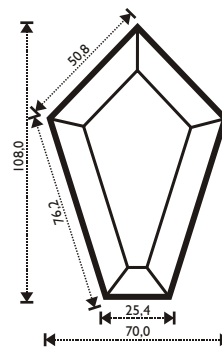

85 284 44
4" x 4" x 4"

85 285 55
5" x 5" x 5"

85 284 45
4" x 4" x 5,7"

85 292 00
3" x 6,33"

85 291 00
2,75" x 5,75"

85 295 01
2,75" x 4,25"

85 295 00
4,25" x 6"

85 600 00
5,1 x 5,1cm

85 600 02
11,0 x 11,0cm

85 600 01
6,5 x 6,5cm

85 255 01
4" x 6" x 1"

85 255 02
6" x 8" x 1"

SONSTIGE GLASARTIKEL / OTHER GLASS ARTICLES

Maßstab / Scale 4:1

		Außendurchm./Outer diam.	Innendurchm./Inner diam.
85 288 02	Set = 2 Stck/pcs	178,2 mm	127,4 mm
85 288 06	Set = 4 Stck/pcs	356,5 mm	305,7 mm
85 288 12	Set = 4 Stck/pcs	654,5 mm	603,7 mm
85 288 15	Set = 4 Stck/pcs	809,8 mm	759,0 mm