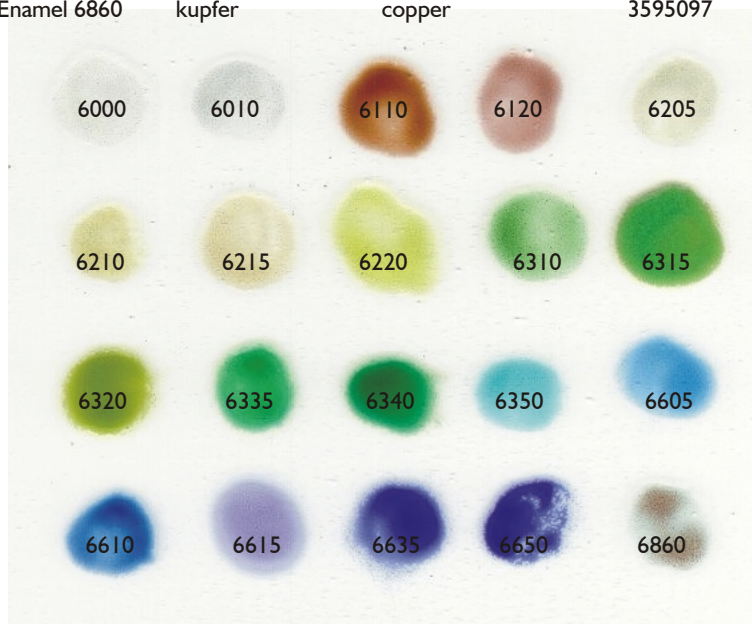

Beschreibung Description	Farbe	Color	Artikelnummer	
			225 gr	2275 gr
THOMPSON Enamel 5655	königsblau	royal blue	3595031	
THOMPSON Enamel 5660	dunkelblau	dark blue	3595032	
THOMPSON Enamel 5710	hellrosa	petal pink	3595033	3595533
THOMPSON Enamel 5720	rosa	clover	3595034	3595534
THOMPSON Enamel 5740	flieder	fox glow purple	3595035	3595535
THOMPSON Enamel 5760	altrosa hell	light orchid	3595036	3595536
THOMPSON Enamel 5780	altrosa dunkel	orchid	3595037	
THOMPSON Enamel 5830	orange	orange	3595038	3595538
THOMPSON Enamel 5860	rostrot	flag red	3595039	3595539
THOMPSON Enamel 5865	rostbraun	briarwood red	3595040	
THOMPSON Enamel 5920	hellgrau	light gray	3595041	3595541
THOMPSON Enamel 5960	schiefergrau	slate gray	3595042	
THOMPSON Enamel 5990	schwarz	schwarz	3595043	3595543
THOMPSON Enamel 6000	klar	clear	3595078	
THOMPSON Enamel 6010	milchig	milky clear	3595079	
THOMPSON Enamel 6110	bronze	bronze	3595080	3595580
THOMPSON Enamel 6120	ocker	persimmon	3595081	3595581
THOMPSON Enamel 6205	sandfarben	light sand	3595082	
THOMPSON Enamel 6210	golden	golden	3595083	
THOMPSON Enamel 6115	sandstein	sandstone	3595084	
THOMPSON Enamel 6220	gelb	chinese	3595085	
THOMPSON Enamel 6310	hellgrün	fern	3595086	3595586
THOMPSON Enamel 6315	grasgrün	meadow	3595087	
THOMPSON Enamel 6320	lindgrün	pea	3595088	
THOMPSON Enamel 6335	tannengrün	spruce	3595089	3595589
THOMPSON Enamel 6340	kakteengrün	cactus	3595090	
THOMPSON Enamel 6350	türkis	tartan	3595091	3595591
THOMPSON Enamel 6605	mittelblau	delphinium	3595092	3595592
THOMPSON Enamel 6610	dunkelblau	empire	3595093	
THOMPSON Enamel 6615	hellblau	cloisonne	3595094	3595594
THOMPSON Enamel 6635	atlantikblau	atlantic	3595095	
THOMPSON Enamel 6650	kobaltblau	cobalt	3595096	3595596
THOMPSON Enamel 6860	kupfer	copper	3595097	

SPEZIALGLAS / SPECIAL GLASS