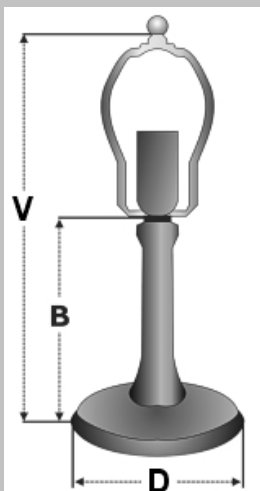

13 855 00
DAME
(bez elektroinstalace)
V: 250 mm
D: 110 mm

13 814 00
DUFFNER & KIMBERLEY 2
V/B: 260 / 150 mm
D: 110 mm

13 829 00
PAIRPOINT 3
V/B: 280 / 160 mm
D: 105 mm

13 826 00
PAIRPOINT 2
V/B: 280 / 160 mm
D: 120 mm

Velikost :

Uvedené rozměry mohou mít případnou toleranci, která je daná výrobou.
Zobrazení nohou je v měřítku 1:10.

13 845 00
WHALEY 1
V/B: 320 / 180 mm
D: 110 mm

13 803 00
HANDEL 2
V/B: 330 / 170 mm
D: 100 mm