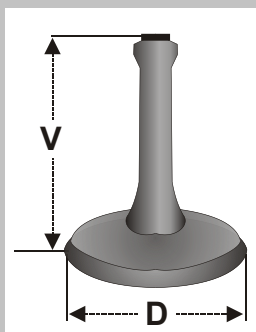

Tyto mosazné lampové nohy jsou vyrobeny z hutného těžkého materiálu. Povrchové provedení je buď hnědé nebo patinované do zelená.

Tyto nohy se dodávají bez elektrovybavení.

Velikost :

Uvedené rozměry mohou mít případnou toleranci cca +/- 1 cm, která je daná výrobou.