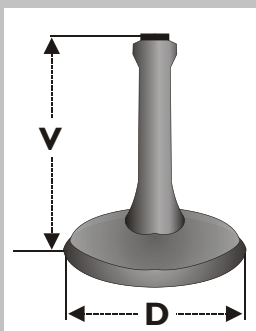

Nohy se dodávají bez harf a bez elektrického vybavení.

14 162 12
ZWILLING
V: 12cm/4,7" D: 9cm/3,5"

14 163 13
WEDLOCK
V: 13cm/5,1" D: 11cm/4,3"

14 160 14
BIJOU
V: 14cm/5,5" D: 11cm/4,3"

14 161 15
GLORIETTA
V: 15cm/5,9" D: 9cm/3,5"

14 008 13
HEXAGONAL
V: 13cm/5,1" D: 12cm/4,7"

14 012 20
VIERECK
V: 20cm/7,8" D: 12cm/4,7"

14 008 20
HEXAGONAL
V: 20cm/7,8" D: 15cm/5,9"

Velikost :

Uvedené rozměry mohou mít případnou toleranci, která je daná výrobou.