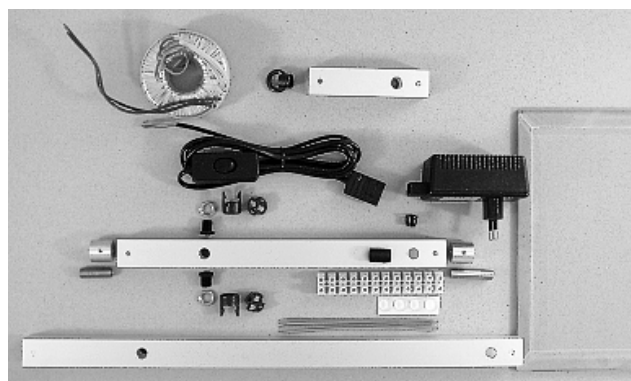

Příklady z našeho sortimentu pro individuální kompletaci lampových nohou