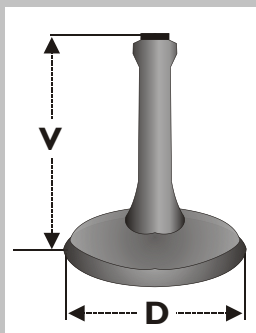

14 202 14
Mini noha VIERECK
V: 14cm/5,5" D: 8cm/3,1"

14 203 18
Mini noha VIERECK
V: 18cm/7" D: 8cm/3,1"

14 204 20
Mini noha VIERECK
V: 20cm/7,8" D: 8cm/3,1"

MININOHY

Dodávají se včetně harfy a zakončovacího šroubu

Nižší kvalitě provedení proto odpovídá nižší cena.

Nohy se dodávají bez harf a bez elektrického vybavení.

Velikost :

Uvedené rozměry mohou mít případnou toleranci, která je daná výrobou.

16 SB 01
BASIS DR
V: 75mm/2,9" V: 95mm/3,7"