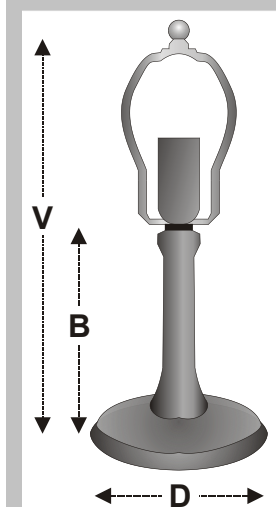

10 642 00
LOTUS BELL
 V : 53 cm / 19"
 C : 22 cm / 8,6"
 vhodná pro stínítko 38 cm / 15"
 zelená patina

10 519 00
NAUTILUS
 V : 52 cm / 20"
 D : 24 cm / 9,5"
 zelená patina

10 558 45
URNE
 V : 40 cm / 15,7"
 B : 31 cm / 12"
 D : 23 cm / 9"
 vhodná pro stínítko 40 cm / 16"
 hnědý lak

Velikost :

10 566 00
ARC
V : 72 cm / 28"
B : 41 cm / 16"
D : 27 cm / 10"
vhodná pro stínítko 55-60 cm / 22-24"
zelená patina

10 544 71
ROOTS
V : 72 cm / 28"
B : 41 cm / 16"
D : 30 cm / 12"
vhodná pro stínítko 55-60 cm / 22-24"
hnědý lak