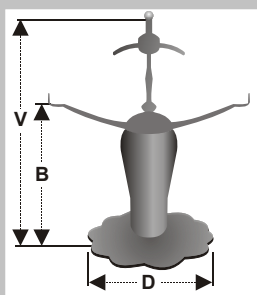

Nohy pro lampové repliky jsou vyráběny z kvalitní mosazi, jsou poměrně masivní a těžké. Samozřejmě u těchto nohou je kvalitní provedení patiny, odpovídající patinám originálních nohou z dílny L. C. Tiffaniho. Nohy jsou dodávány bez elektrického vybavení.

Jelikož se jedná o poměrně drahé výrobky, nejsou běžně na skladě a je nutno počítat s termínem dodání cca 6 týdnů od objednávky.

Velikost :

Uvedené rozměry mohou mít případnou toleranci, která je daná výrobou (každá noha je v podstatě originál).

POZNÁMKA :

Nohy se dodávají bez elektrického vybavení a kabelů. Elektrické zapojení musí vždy provést a případně zkontrolovat pouze osoba s patřičným oprávněním.